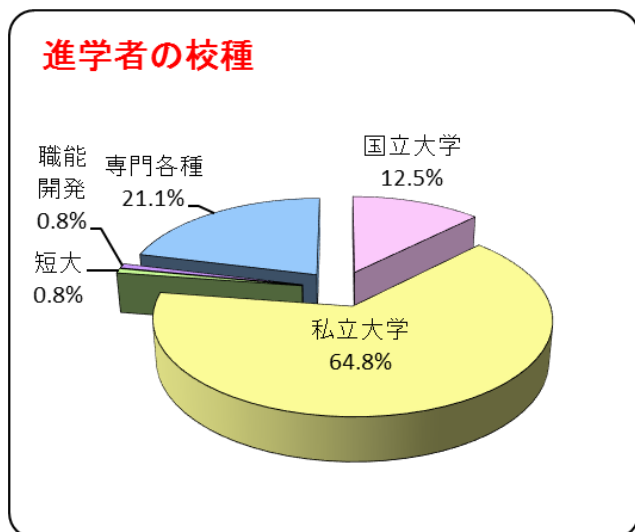

2 進学(平成29年度卒業生状況)

浜工で学んだ学習を基礎として、四大、短大、国立高専、職能開発、専門学校のみならず、さまざまな分野でさらに高度な理論を学び、高い技術、技能の習得を目指しています。

(1) 進学者の校種