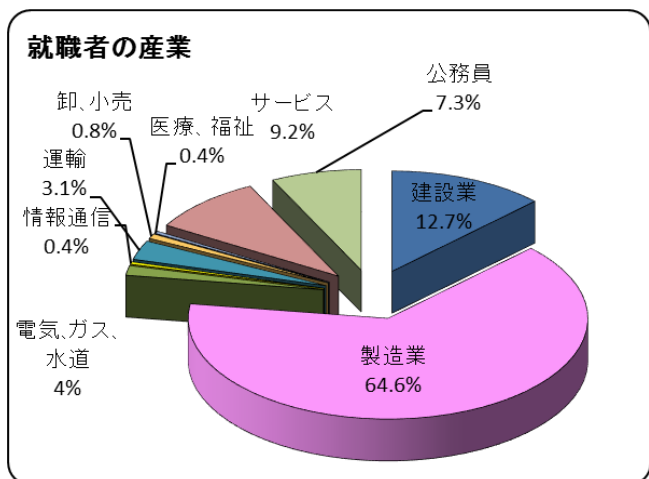

第5章 浜工生の進路

1 就職（平成29年度卒業生状況）

伝統に支えられ、多くの先輩が先端技術の企業、地場産業など多方面において活躍しています。浜工生に期待し、県内外の企業から多くの求人をいただいています。

(1) 就職者の産業

(2) 就職者の地域

(3) 平成29年度の求人状況

種類	企業数	求人数
関連指定校	466	886
関連公開	289	385
非関連指定校	16	23
非関連公開	154	182
派遣	26	32
合計	951	1,508

(全国でトップクラスの求人倍率)

求人数÷一般就職希望者=倍率
 <指定校> 951人÷241人=3.95倍
 <全体> 1,508人÷241人=6.26倍

(4) 主な就職先

①民間企業

AST I(株) アイシン・エイ・ダブリュ(株) アイシン精機(株) アスモ(株)
 NDS(株) NTN(株)磐田製作所 (株)エフ・シー・シー 遠州鉄道(株) エンシュウ(株)
 鹿島クレス(株)西日本支社 (株)鴻池組 スズキ(株) 鈴木組(株) 大日精化工業(株)
 中部電力(株) テイボー(株) デンソー(株) 東海旅客鉄道(株) トヨタ自動車(株)
 (株)中村組 日管(株) 日本郵便(株)東海支社 本田技研工業(株) 浜松ホトニクス(株)
 ヤマハ発動機(株) ローランド(株) ローランド・ディー・ジー(株) <他多数>