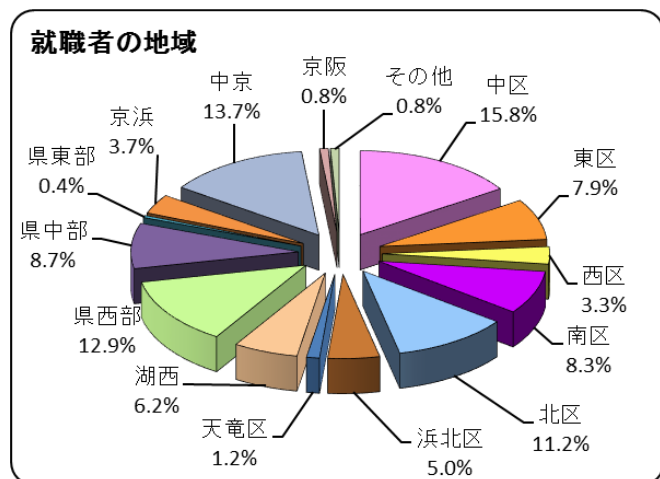

第5章 浜工生の進路

1 就職（平成29年度卒業生状況）

伝統に支えられ、多くの先輩が先端技術の企業、地場産業など多方面において活躍しています。浜工生に期待し、県内外の企業から多くの求人をいただいています。

(1) 就職者の産業

(2) 就職者の地域

(3) 平成29年度の求人状況

種類	企業数	求人数
関連指定校	466	886
関連公開	289	385
非関連指定校	16	23
非関連公開	154	182
派遣	26	32
合計	951	1,508

(全国でトップクラスの求人倍率)

求人数÷一般就職希望者=倍率
 <指定校> 951人÷241人=3.95倍
 <全体> 1,508人÷241人=6.26倍

(4) 主な就職先

①民間企業

AST I(株) アイシン・エイ・ダブリュ(株) アイシン精機(株) アスモ(株)
 NDS(株) NTN(株)磐田製作所 (株)エフ・シー・シー 遠州鉄道(株) エンシュウ(株)
 鹿島クレス(株)西日本支社 (株)鴻池組 スズキ(株) 鈴木組(株) 大日精化工業(株)
 中部電力(株) テイボー(株) デンソー(株) 東海旅客鉄道(株) トヨタ自動車(株)
 (株)中村組 日管(株) 日本郵便(株)東海支社 本田技研工業(株) 浜松ホトニクス(株)
 ヤマハ発動機(株) ローランド(株) ローランド・ディー・ジー(株) <他多数>