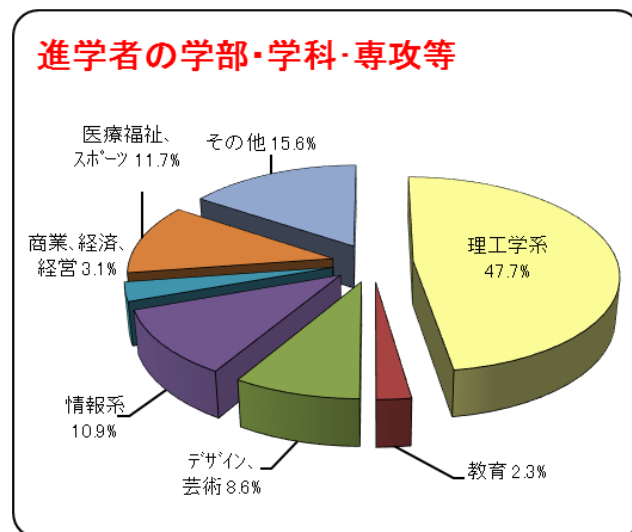

(2) 進学者の学部・学科・専攻等

(3) 過去3年間に進学した国公立大学

静岡大学 静岡県立大学
静岡文化芸術大学 愛知教育大学
会津大学 大阪教育大学 高知工科大学 高知大学 公立諏訪東京理科大学
信州大学 千葉大学 筑波大学 東京海洋大学 鳥取大学 三重大学
福井大学 豊橋技術科学大学 長崎大学 名古屋工業大学 室蘭工業大学
山形大学 山梨大学 兵庫県立大学

国立大学入試には、工業高校などの専門高校生だけが受験できる特別入学試験があります。