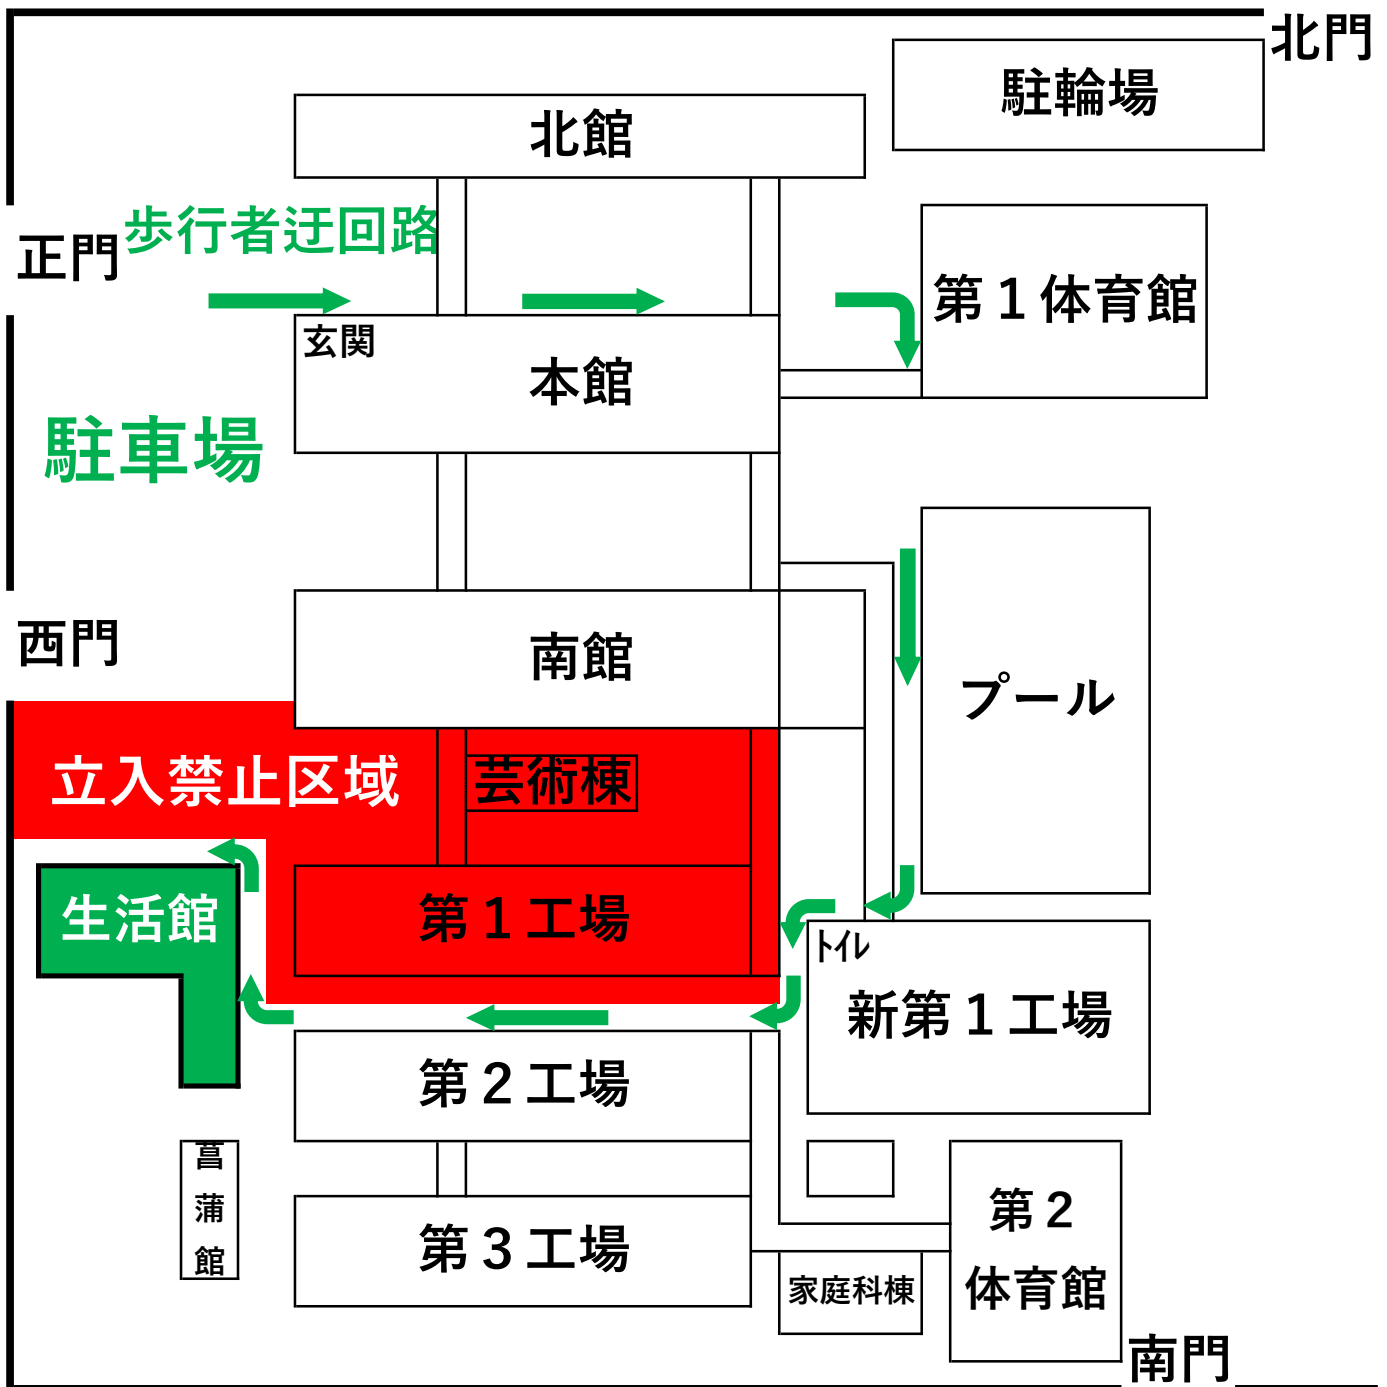

浜工の生活館（同窓会館）への歩行者迂回路

（西門・正門周辺の駐車場から生活館への歩行者迂回路）

駐車場は、西門周辺と正門周辺をご利用ください。

第1体育館とプール周辺の駐車場は、定時制の生徒用ですので使えません。

夜間は、足元に気を付けてお越しくください。

電灯の取り付けを依頼していますが、工事が間に合わない場合が考えられますので、**懐中電灯**などをお持ちください。

ご迷惑をお掛けしますが、よろしくお願いいたします。